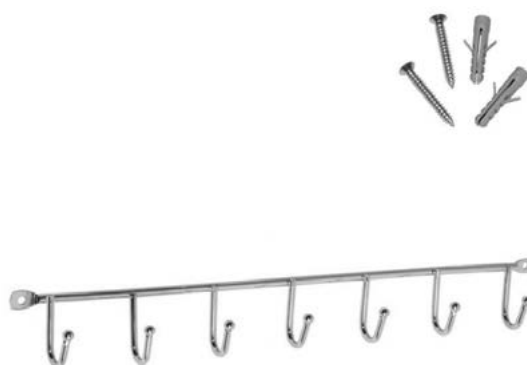

Riidenagi E.WK7 kroom
Hookrail E.WK7 chrome
Вешалка E.WK7 хром