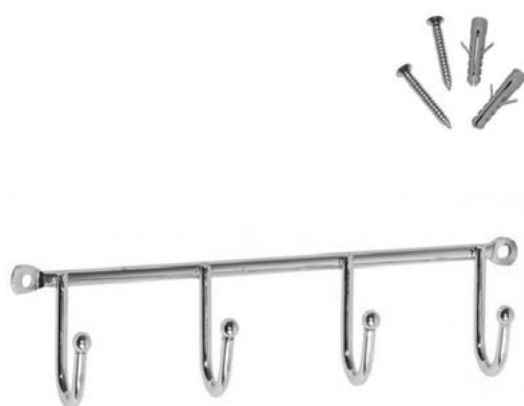

Radiaatori nagi RY.HASZYK PVC WHITE valge  
Radiator hook RY.HASZYK PVC WHITE  
Крючок для радиатора RY.HASZYK PVC WHITE белый

**RÄTIKUHOIDJAD  
TOWEL HOLDERS  
ВЕШАЛКИ ДЛЯ ПОЛОТЕНЕЦ**

Rätikuhoidja CH.KAMER-BLK must  
Towel holder CH.KAMER-BLK black  
Вешалка для полотенец CH.KAMER-BLK чёрная

Rätikuhoidja CH.KIKA-45 CHR kroom  
Towel holder CH.KIKA-45 CHR chrome  
Вешалка для полотенец CH.KIKA-45 CHR хром

RIIDENAGID  
HOOKRAILS  
ВЕШАЛКИ

Riidenagi CH.TENILO must  
Hookrail CH.TENILO black  
Вешалка CH.TENILO чёрный