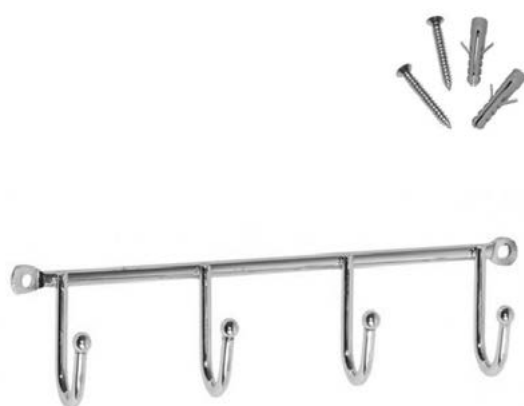

Riidenagi E.WK4 kroom
Hookrail E.WK4 chrome
Вешалка E.WK4 хром