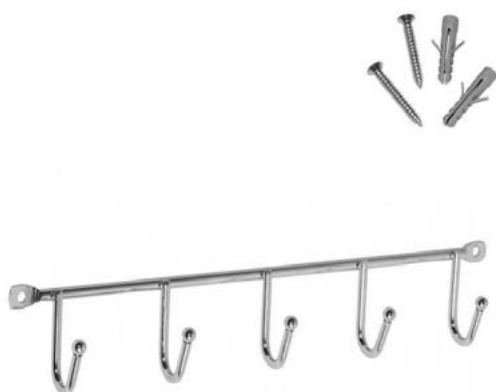

Riidenagi E.WK5 kroom
Hookrail E.WK5 chrome
Вешалка E.WK5 хром