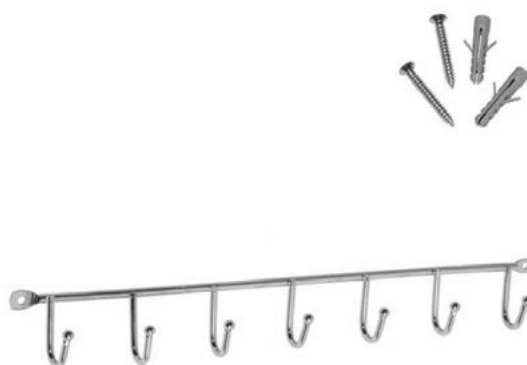

RIIDENAGID  
HOOKRAILS  
ВЕШАЛКИ

Riidenagi CH.TENILO must  
Hookrail CH.TENILO black  
Вешалка CH.TENILO чёрный

Riidenagi E.WK4 kroom  
Hookrail E.WK4 chrome  
Вешалка E.WK4 хром

Riidenagi E.WK5 kroom  
Hookrail E.WK5 chrome  
Вешалка E.WK5 хром