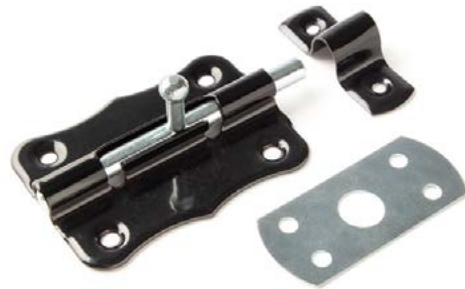

Uksesulgur WRZ01 tsink

Uksesulgur ZAMOC must

Uksesulgur ZAMOK1

RIIVID  
DOOR BOLTS  
ЗАДВИЖКИ

Riiv C38530 30 mm must

Riiv C38550 50 mm must

Riiv C38560 60 mm must

Riiv C38570 70 mm must

RIIVID  
DOOR BOLTS  
ЗАДВИЖКИ

Riiv AA152 tabakrambiga must 152 mm

Riiv AZ101 must 100 mm

Riiv AZ150 must 150mm

Riiv AZX140 must 140mm

Riiv AZX100 tsink 100mm

VEDRUD  
VEDRUD  
VEDRUD

Vedru AT250 must